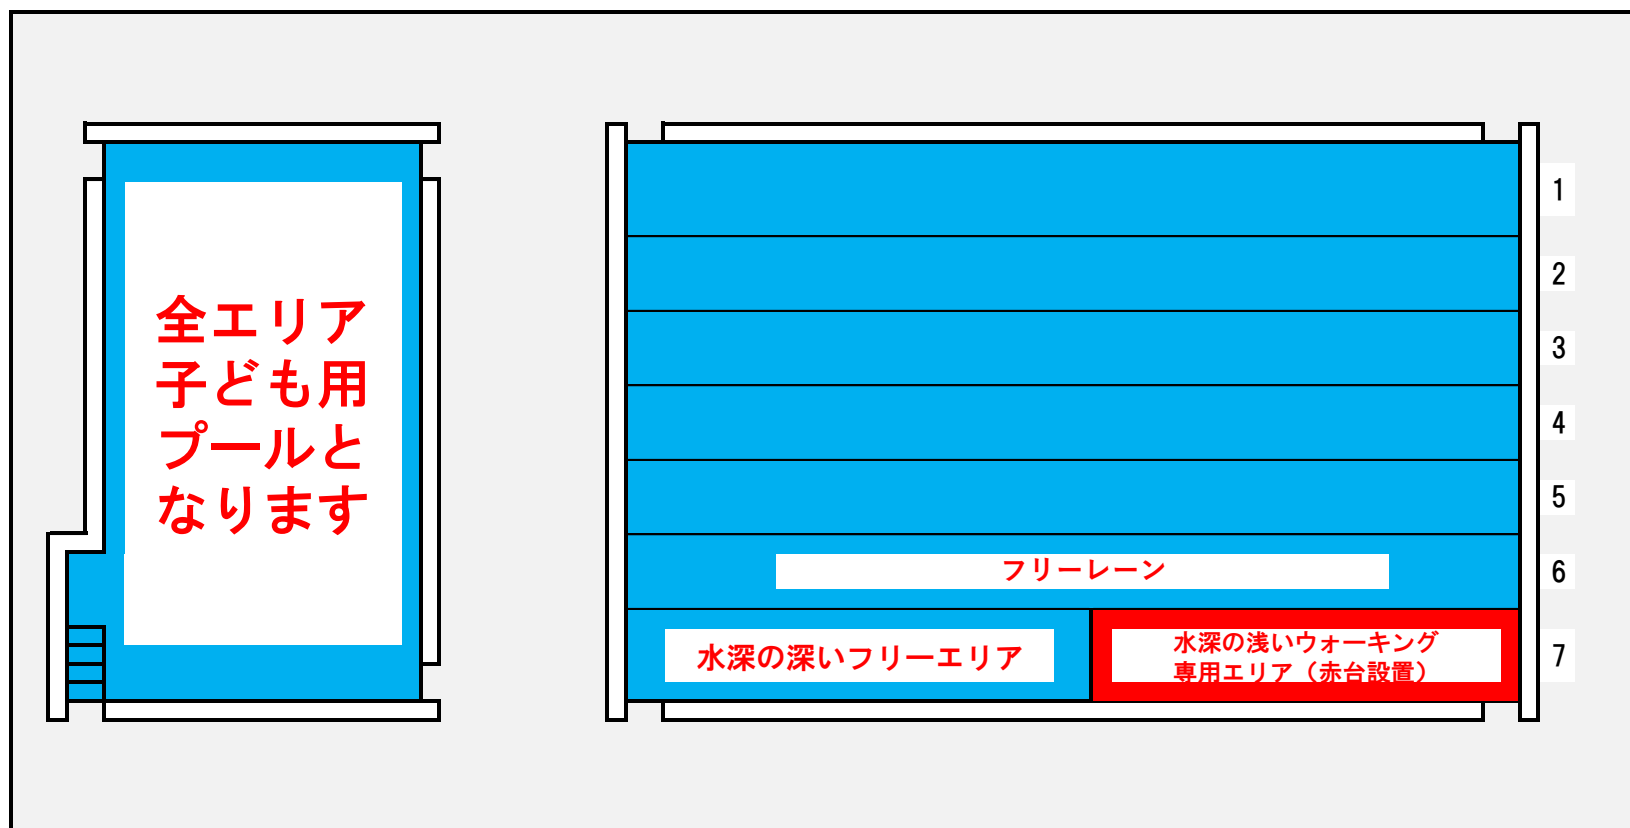

令和6年6月28日(金)~8月13日(火)(予定)の 屋内プールレイアウト変更について

子どもプール混雑緩和のため以下のとおり期間限定でレイアウト変更をいたします。ご理解とご協力のほど、よろしく
お願いいたします。※教室開催時は25mプールの1、2レーン又は子ども用プールの一部を占有利用いたします。

※水深の浅いウォーキング専用エリアは高校生以上のみ。