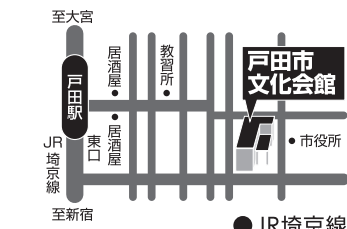

音楽監督の笹崎榮一氏のタクトとの強固な信頼関係から奏でられる音楽は、「戸田響サウンド」として常に独自の世界を切り開いている。

戸田市文化会館へのアクセス

●JR埼京線 戸田駅下車
徒歩 約10分
新宿駅より 約25分
大宮駅より 約15分
※上り下りとも各駅停車にお乗り下さい

音楽を一緒につくり、
一緒にアンコールを
迎えられる仲間を
募集しています。

団/員/募/集

- 練習場所
戸田市文化会館等公共施設
- 練習日時
毎週日曜日 午後5:30~午後8:30
- 団 費
月額 社会人3,000円、学生1,500円
※詳細は戸田響ホームページをご覧ください