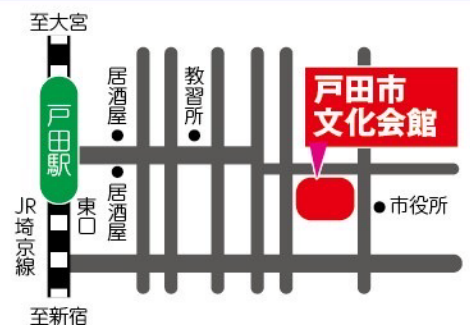

【主催】とだっこファミリーコンサート実行委員 【共催】戸田市文化会館 【後援】戸田市

戸田市文化会館へのアクセス

●JRのご案内

- ・埼京線 戸田駅〈各駅停車〉
東口下車 徒歩約10分

●バスのご案内

- 国際興業バス
- ・蕨駅(下笹目行)→戸田市役所入口下車 2分
- ・西川口駅(北戸田駅行)→戸田市役所入口下車 2分
- 戸田市コミュニティバス (toco)
- ・川岸循環 戸田市役所下車 0分
- ・喜沢循環 戸田市役所南下車 4分