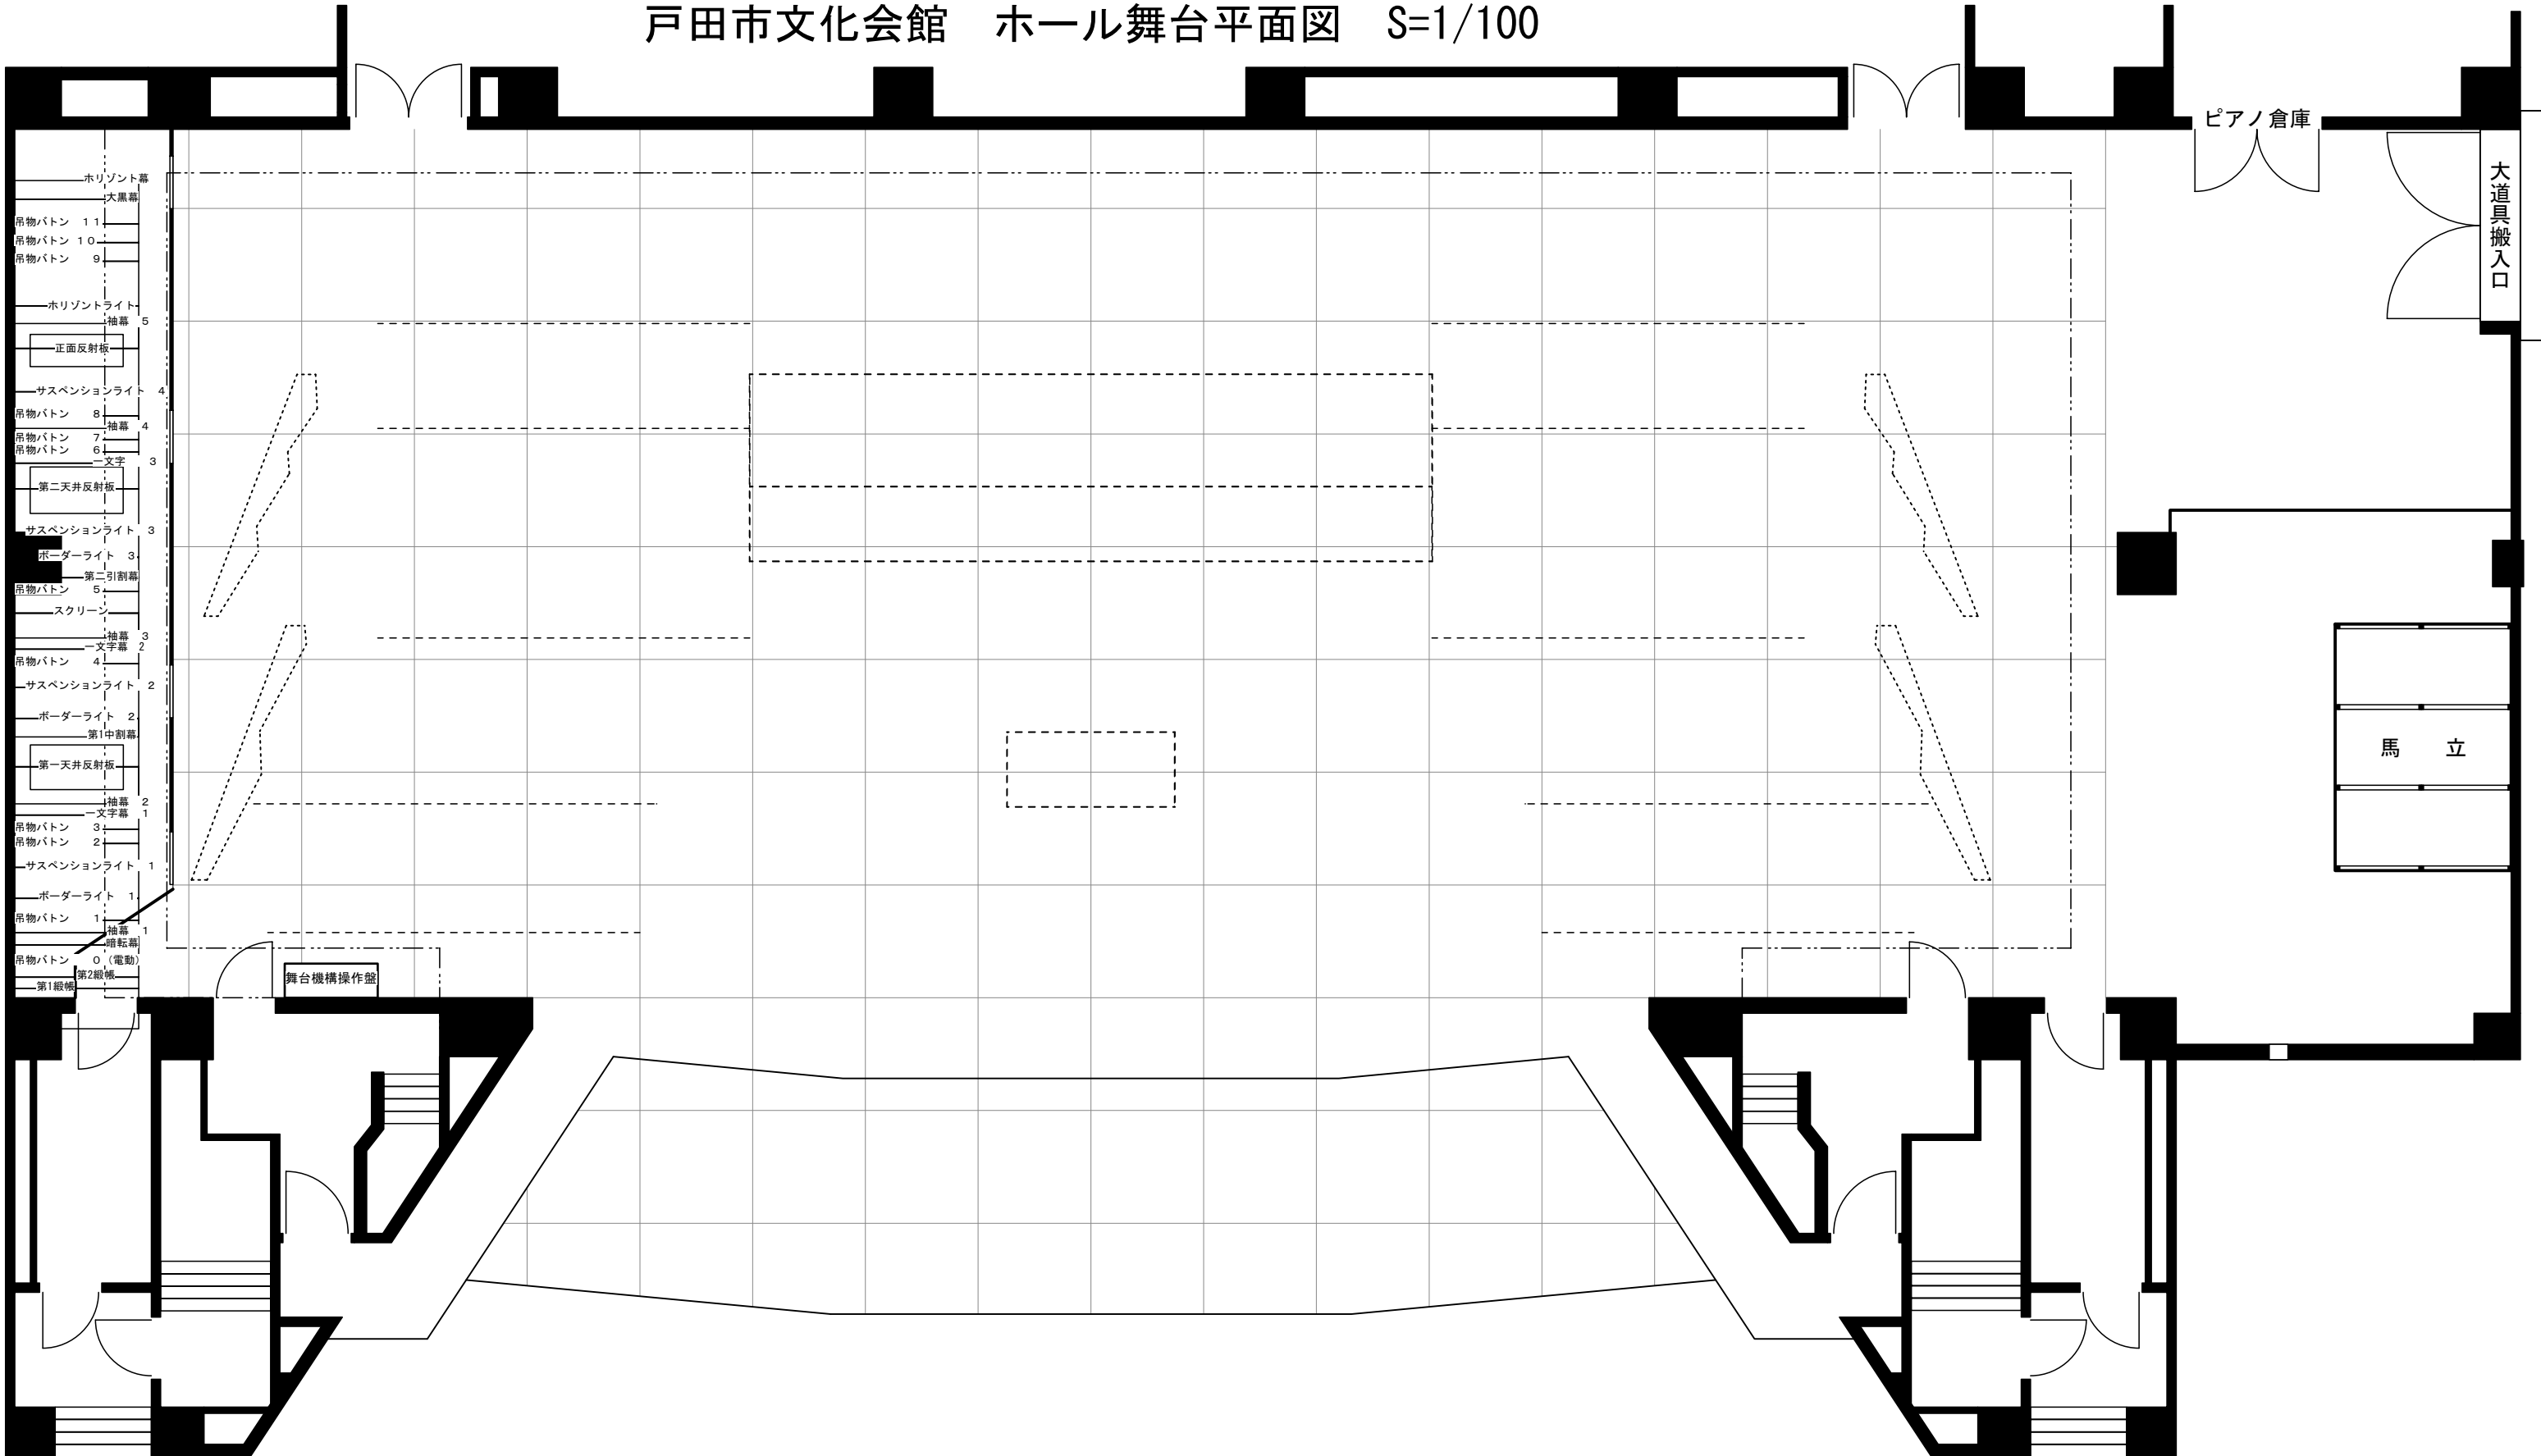

戸田市文化会館 ホール舞台平面図 S=1/100

- ホリゾン幕
- 大黒幕
- 吊物バトン 11
- 吊物バトン 10
- 吊物バトン 9
- ホリゾンライト
- 袖幕 5
- 正面反射板
- サスペンションライト
- 吊物バトン 8
- 袖幕 4
- 吊物バトン 7
- 吊物バトン 6
- 文字
- 第二天井反射板
- サスペンションライト
- ボーダーライト 3
- 第二引割幕
- 吊物バトン 5
- スクリーン
- 袖幕 3
- 文字幕 2
- 吊物バトン 4
- サスペンションライト
- ボーダーライト 2
- 第1中割幕
- 第一天井反射板
- 袖幕 2
- 文字幕 1
- 吊物バトン 3
- 吊物バトン 2
- サスペンションライト
- ボーダーライト 1
- 吊物バトン 1
- 袖幕 1
- 暗転幕
- 吊物バトン 0 (電動)
- 第1縦幕

舞台機構操作盤

ピアノ倉庫

大道具搬入口

馬立