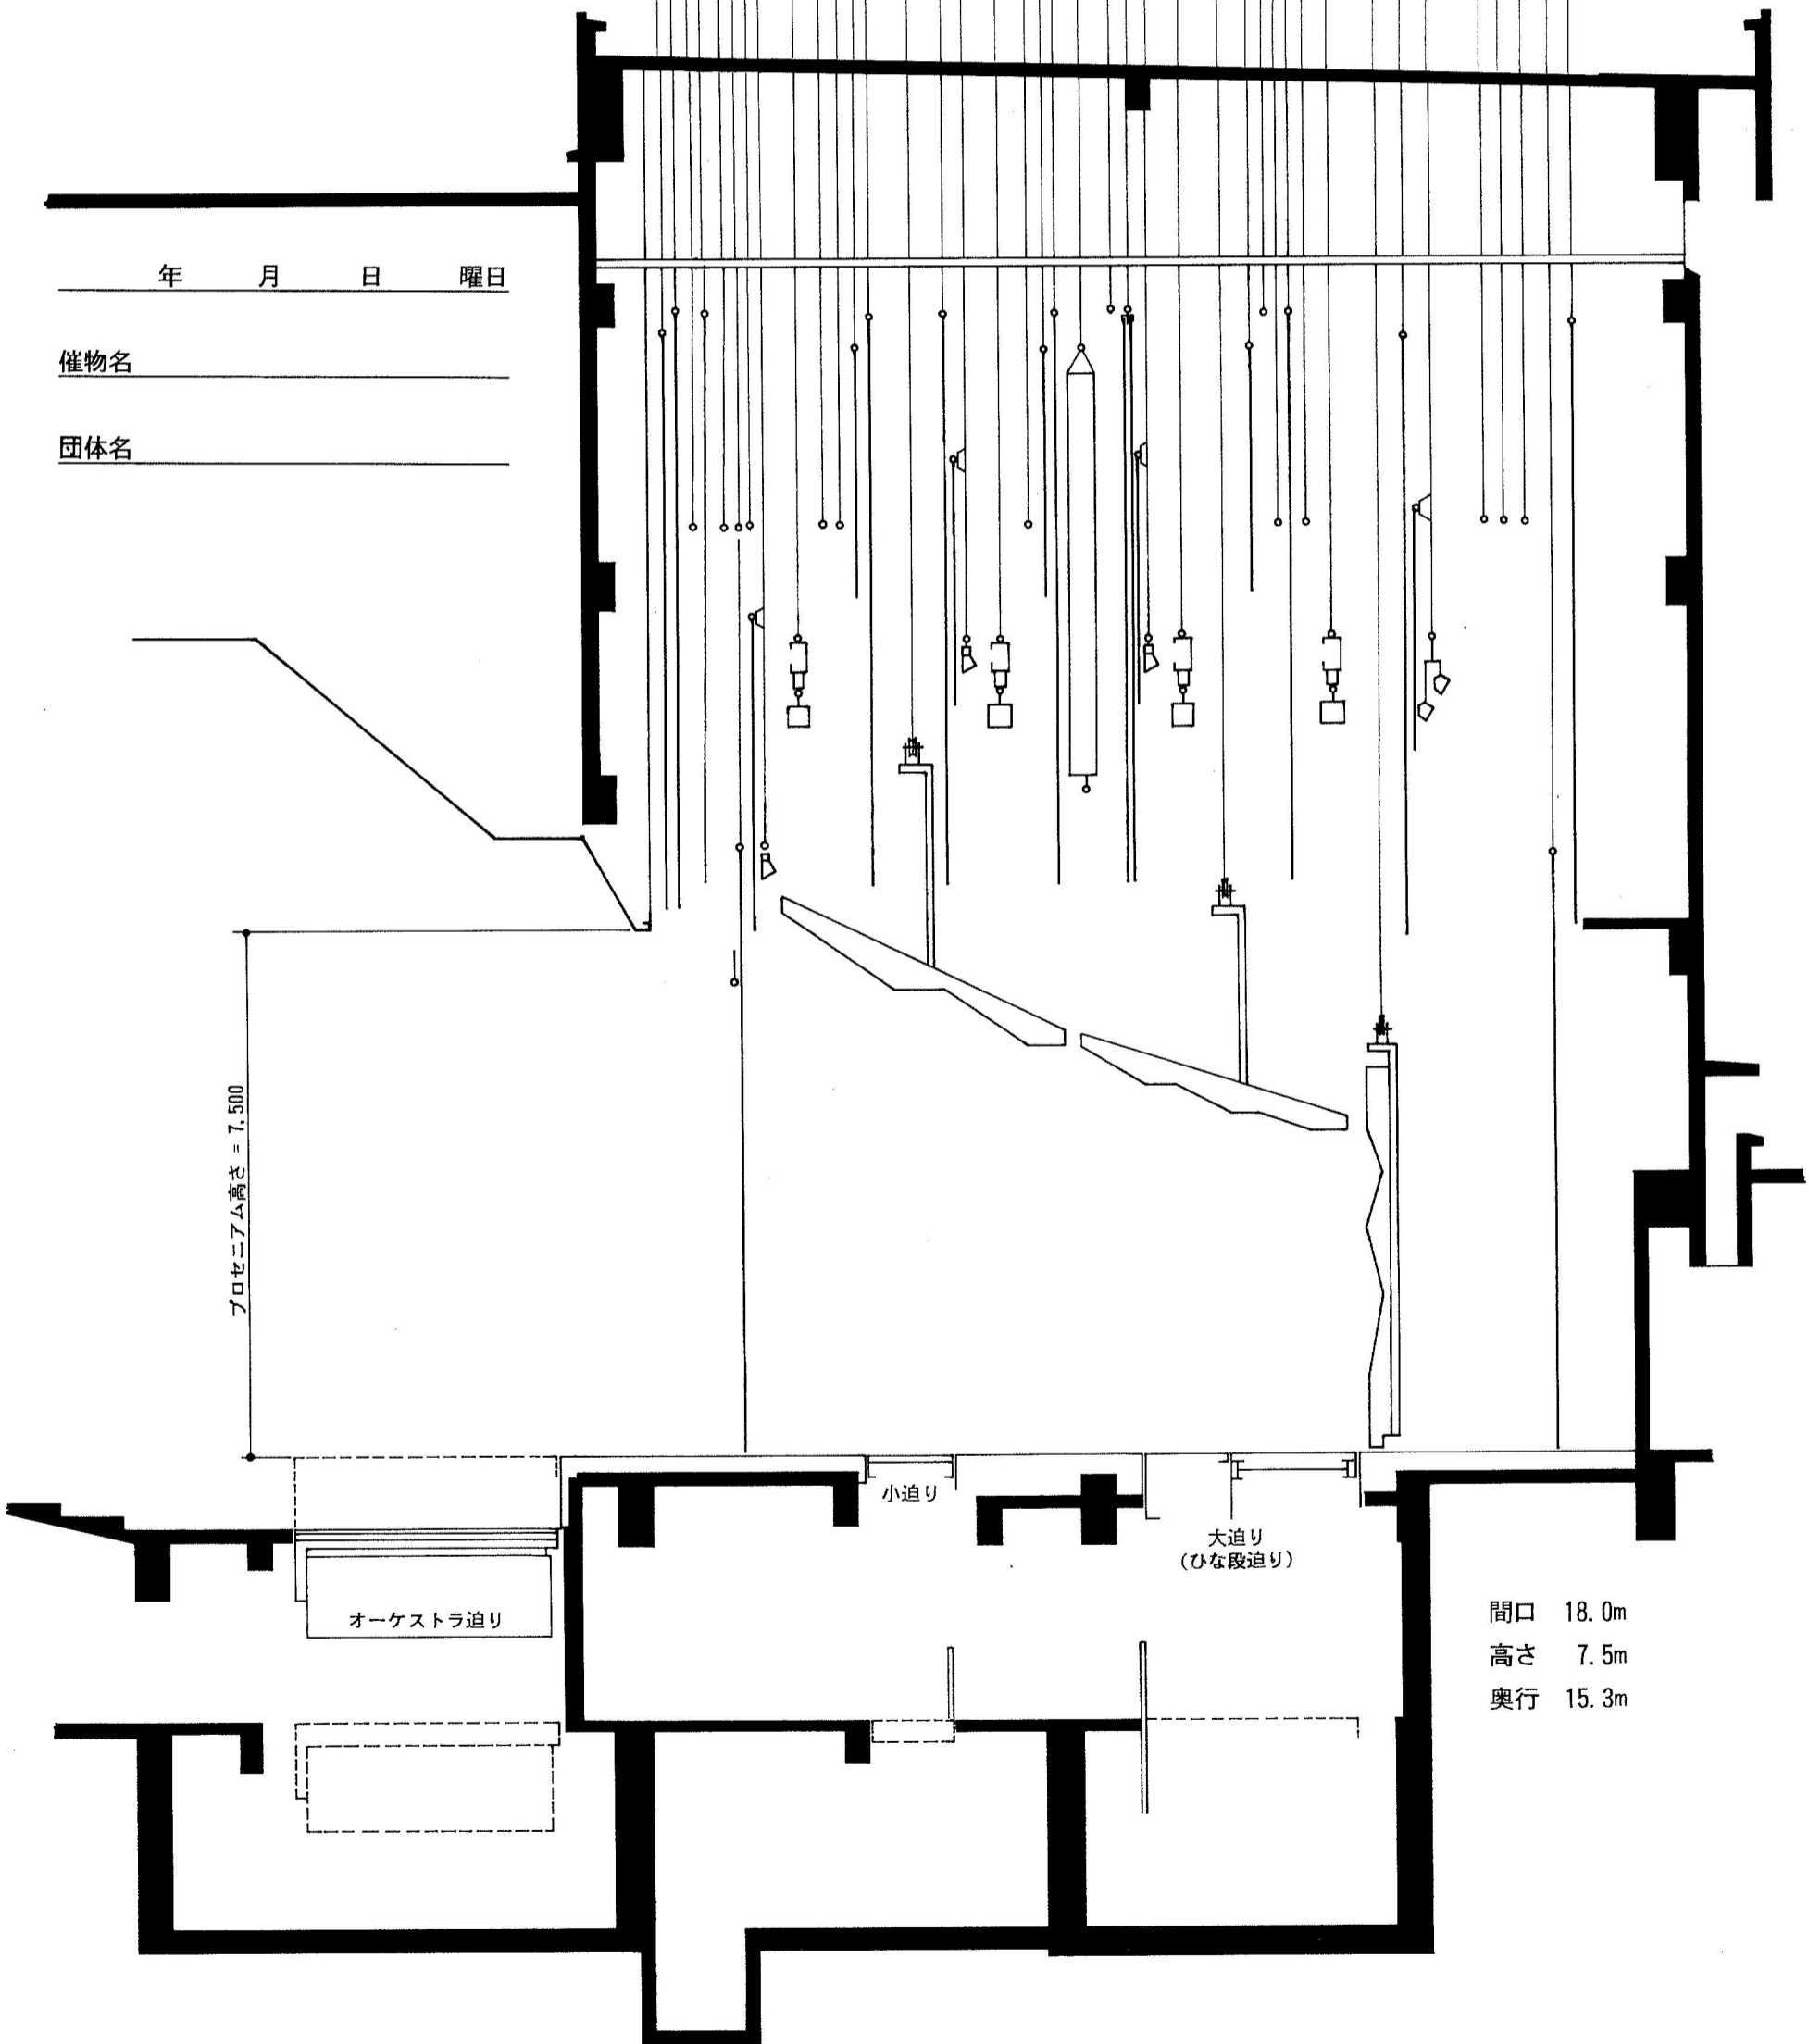

戸田市文化会館ホール (S; 1/100)

- ① 緞帳 1
- ② 緞帳 2
- ③ 吊物パトン (電動)
- ④ 暗転幕
- ⑤ 仮設定式幕
- ⑥ 袖幕 1
- ⑦ 吊物パトン 1
- ⑧ ボーダーライト 1
- ⑨ サスペンションライト 1
- ⑩ 吊物パトン 2
- ⑪ 吊物パトン 3
- ⑫ 一文字幕 1
- ⑬ 袖幕 2
- ⑭ 吊物パトン 1
- ⑮ 一文字幕 2
- ⑯ 吊物パトン 2
- ⑰ サスペンションライト 2
- ⑱ ボーダーライト 2
- ⑲ 一文字幕 3
- ⑳ 袖幕 3
- ㉑ 吊物パトン 3
- ㉒ 吊物パトン 4
- ㉓ 第一引割幕
- ㉔ 第一天井反射板
- ㉕ サスペンションライト 3
- ㉖ ボーダーライト 3
- ㉗ 吊物パトン 5
- ㉘ スクリーン
- ㉙ 袖幕 4
- ㉚ 吊物パトン 4
- ㉛ 吊物パトン 6
- ㉜ 第二引割幕
- ㉝ 第二天井反射板
- ㉞ サスペンションライト 4
- ㉟ 吊物パトン 7
- ㊱ 吊物パトン 8
- ㊲ 吊物パトン 8
- ㊳ 正面反射板
- ㊴ 袖幕 5
- ㊵ ホリゾントライト
- ㊶ 吊物パトン 9
- ㊷ 吊物パトン 10
- ㊸ 吊物パトン 11
- ㊹ 大黒幕
- ㊺ 大ホリゾントライト幕

年 月 日 曜日

催物名

団体名

プロセニアム高さ = 7.500

間口 18.0m
高さ 7.5m
奥行 15.3m