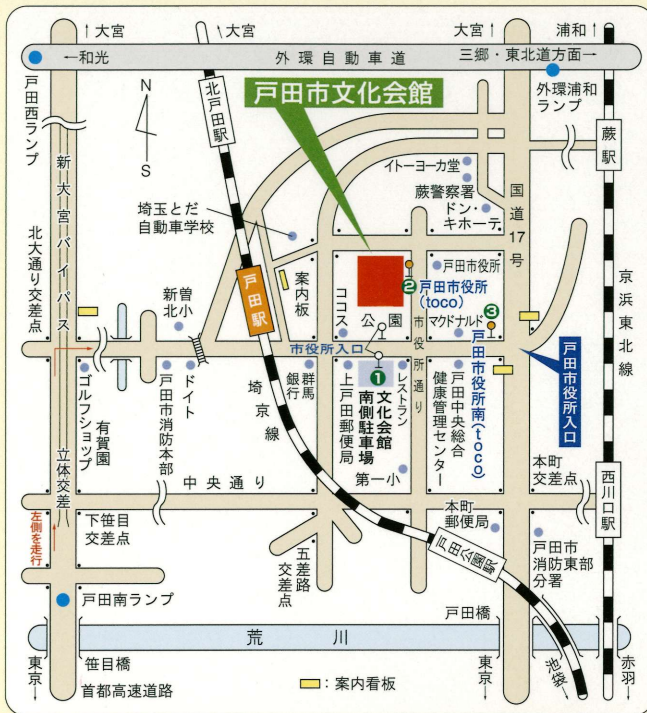

戸田市文化会館ご案内

〒335-0022 埼玉県戸田市上戸田4丁目8番1号 電話 048(445)1311
URL <http://www.todacity-culturehall.jp> F A X 048(445)1310

- JR京葉線
  東京メトロ有楽町線
  りんかい線
- JR京浜東北線
  東急大井町線
  りんかい線
- JR山手線
  JR湘南新宿ライン
  りんかい線
- JR山手線
  JR湘南新宿ライン
  東京メトロ日比谷線
- JR山手線
  JR湘南新宿ライン
  京王井の頭線
  東急田園都市線
  東急東横線
  東京メトロ銀座線
  東京メトロ半蔵門線
  東京メトロ副都心線

新木場

大井町

大崎

恵比寿

渋谷

埼京線

新宿

池袋

板橋

十条

赤羽

北赤羽

浮間舟渡

戸田公園

戸田

北戸田

武蔵浦和

中浦和

南与野

与野本町

北与野

大宮

川越線

川越

- JR山手線
  JR中央本線
  JR総武線
  JR湘南新宿ライン
  京王線・京王新線
  小田急小田原線
  西武新宿線
  都営新宿線
  都営大江戸線
  東京メトロ丸ノ内線
- JR山手線
  JR湘南新宿ライン
  東京メトロ丸ノ内線
  東京メトロ有楽町線
  東京メトロ副都心線
  西武池袋線
  東武東上線
- JR高崎線
  JR宇都宮線
  JR京浜東北線
  JR湘南新宿ライン
- toco バス
  文化会館まで
  徒歩7分
- JR武蔵野線
- JR高崎線
  JR宇都宮線
  JR京浜東北線
  JR湘南新宿ライン
  新都市伊奈線
  東武野田線
  JR川越線
  東武東上線

- 通勤快速
- 快速
- 各駅停車

JR武蔵野線

- JR武蔵野線
- JR高崎線
  JR宇都宮線
  JR京浜東北線
  JR湘南新宿ライン
  新都市伊奈線
  東武野田線
  JR川越線
  東武東上線

■ JR・バスのご案内

- 埼京線〔戸田駅東口下車〕〈各駅停車〉徒歩7分(700m)
- 京浜東北線〔蕨駅〕西口下車の場合
  国際興業バス蕨駅 下笹目行: ① 戸田市役所入口下車2分
- 京浜東北線〔西川口駅〕西口下車の場合
  国際興業バス西川口駅 北戸田駅行: ① 戸田市役所入口下車2分
  医療保健センター経由
- 戸田市コミュニティバス(toco) 川岸循環 ② 戸田市役所下車0分
  喜沢循環 ③ 戸田市役所南下車4分

■ お車のご案内

- 首都高
  - ・ 戸田南ランプ→新大宮バイパス→信号3つ目右折(立体交差注意)
  - ・ 板橋本町ランプ→国道17号→戸田橋→戸田市役所入口左折
- 外環
  - ・ 和光方面より→戸田西ランプ→新大宮バイパス右折→信号1つ目左折
  - ・ 三郷・東北道方面より→外環浦和ランプ→国道17号左折→戸田市役所入口右折

新宿駅より25分 ◆ 池袋駅より20分 ◆ 大宮駅より17分

★ いずれも各駅停車にご乗車ください。 ※乗車時間